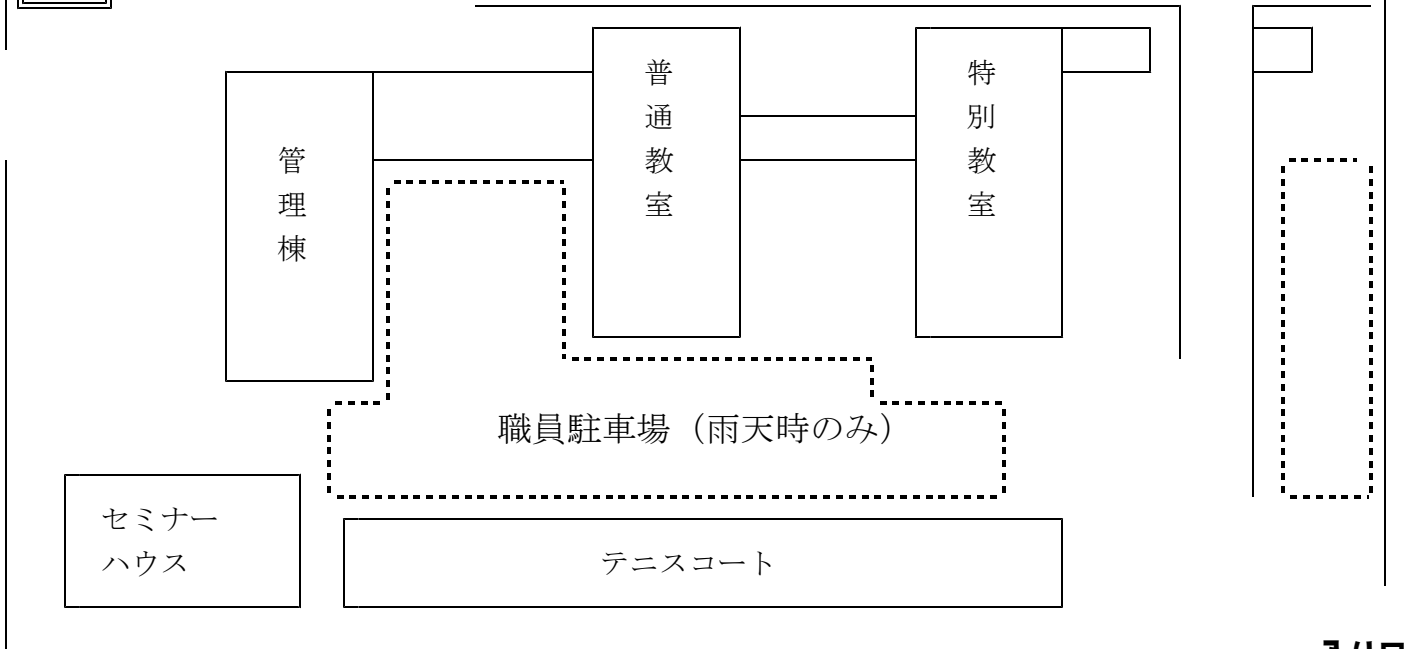

＜ 第12回学園祭駐車場 ＞

駐車場入り口 →

表示

入り口

- ①雨天時やグラウンドの状態が悪いときには駐車場として使用しない。
- ②グラウンド駐車場は野球部と男子ソフトボールの内野にかからないように設営する。
- ③駐車場係を各クラス3名選出、時間を決めて割り当てる。
- ④晴天時の一般駐車場はグラウンドとし、雨天時の一般駐車場は体育館前とする。

※ラインを引いてカラーコーンで境界を示す。
 ※職員駐車場は原則として職員と来賓専用とする。

入り口

駐車場入り口 →

駐車場設営図

入り口

学校前の道路の樹木の表示

- : カラーコーン (「出入口注意」の表示を貼る)
- ◎ : 樹木

駐車をご遠慮
 下さい
 具志川

この表示を道路沿いの樹木にロープでつるす。